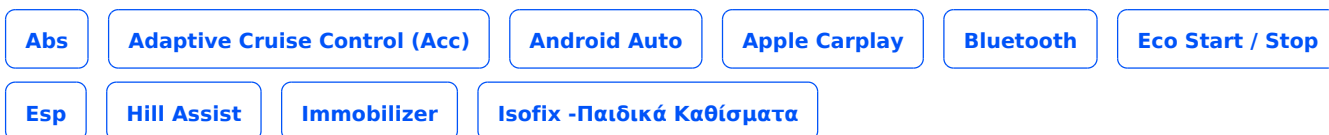

Εξοπλισμός

Για περισσότερα χαρακτηριστικά, σκανάρετε τον QR κώδικα.

Πιστοποιητικά & Εγγυήσεις

Εγγύηση Μηχανής

Τεχνικός Έλεγχος

Δικαίωμα Επιστροφής Χρημάτων

Ατρακάριστο

Πιστοποίηση I.S.O 9001:2008