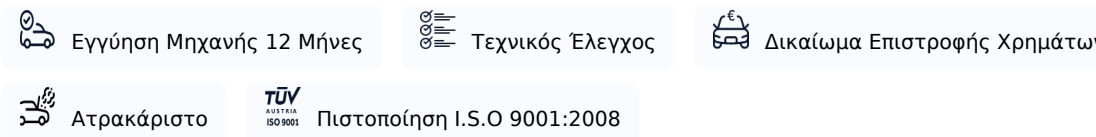

Opel Combo (2024)

Τιμή: 14950
Χρονολογία: 07 2024
Χιλιόμετρα: 75000 km
Σασμάν: Χειροκίνητο
Καύσιμο: Πετρέλαιο
Κατάστημα: ΑΓ. ΣΤΕΦΑΝΟΣ (GigaStore)
Τηλέφωνο: 210 6219600

Χαρακτηριστικά

Κυβικά: 1500 cc
Ίπποι: 102 bhp
Χρώμα: Άσπρο
Ταπετσαρία: Μαύρο
Μετάδοση: Προσθιοκίνητο
Καθίσματα: 2
Κατανάλωση: 5.50 l/100 km
Πόρτες: 5
Ασφάλεια: από 178 €
Τέλη Κυκλοφορίας: 105 €
Κλειδιά: 2
Κάρτα Καυσαερίων: NAI

Δείτε το Όχημα Online

Σκανάρετε τον κώδικα QR για να ανοίξετε τη σελίδα του οχήματος.

Εξοπλισμός

Για περισσότερα χαρακτηριστικά, σκανάρετε τον QR κώδικα.

Πιστοποιητικά & Εγγυήσεις

Πιστοποιημένος έλεγχος σε περισσότερα από 230 σημεία