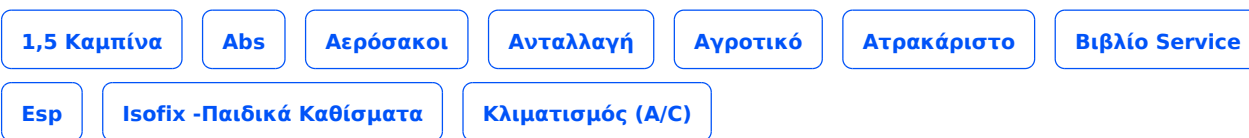

Εξοπλισμός